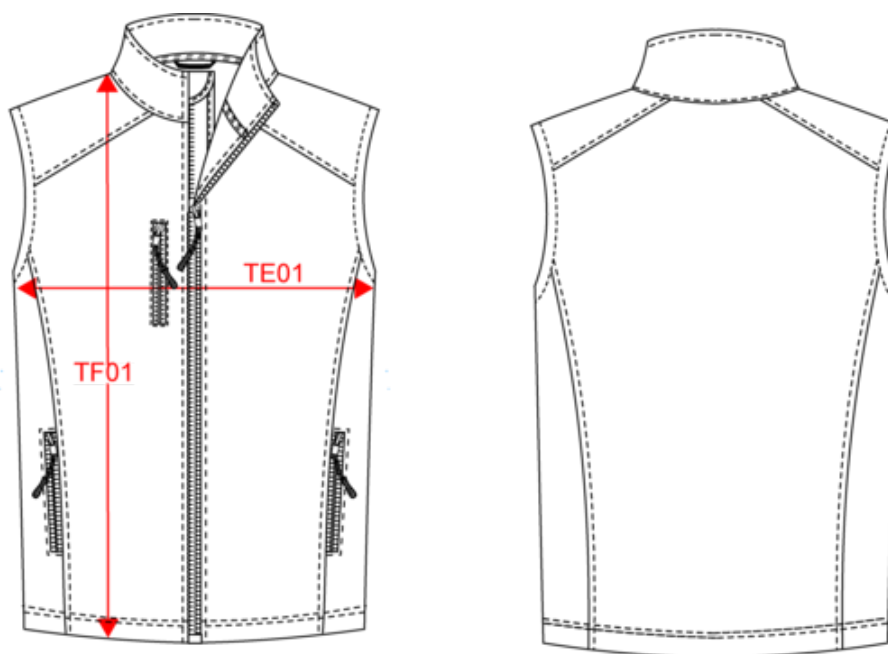

95% polyester / 5% élasthanne. Tissu contrecollé 3 couches respirant 3000 g/m² / 24 h et imperméable 8000 mm. Extérieur : 95% polyester / 5 % élasthanne. Intermédiaire : membrane respirante. Couche intérieure : micropolaire. Fermeture zippée. 2 poches zippées sur le devant et une poche poitrine zippée côté droit.

Existe aussi en version

K404

KARIBAN

K403

Bodywarmer softshell homme

Dimensions (cm)

Mesures en cm	S	M	L	XL	XXL	3XL	4XL
TE01 - 1/2 largeur poitrine à 1.5cm de l'emmanchure	52.00	55.00	58.00	61.00	64.00	67.00	70.00
TF01 - Hauteur totale de l'HSP	72.00	74.00	76.00	78.00	80.00	82.00	84.00